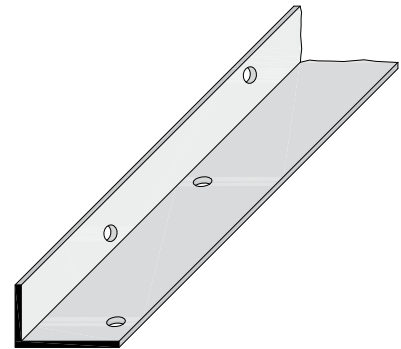

## Knauf sulkukulma

Knauf sulkukulma on monikerroskartonki, jonka toinen sivu on 50 mm leveä ja toinen 30 mm. Sulkukulmaa voidaan käyttää kumpi tahansa kylki ylöspäin tarvittavan korkeuden mukaan.

Sulkukulmaa käytetään liikuntasaumojen tekemiseen oviaukkojen kohdalla, lattiakorkeuden muutoskohdassa sekä lattialämmityskohteissa työsaumoissa.

Sulkukulman pituus on 3 metriä.

## Knauf liikuntasaumaprofiili

Knauf liikuntasaumaprofiilin leveys on 50 mm ja korkeus 30 mm. Liikuntasaumaprofiilia käytetään liikuntasaumojen tekemiseen lattialämmityskohteissa.

Liikuntasaumaprofiilin pituus on 3 metriä.