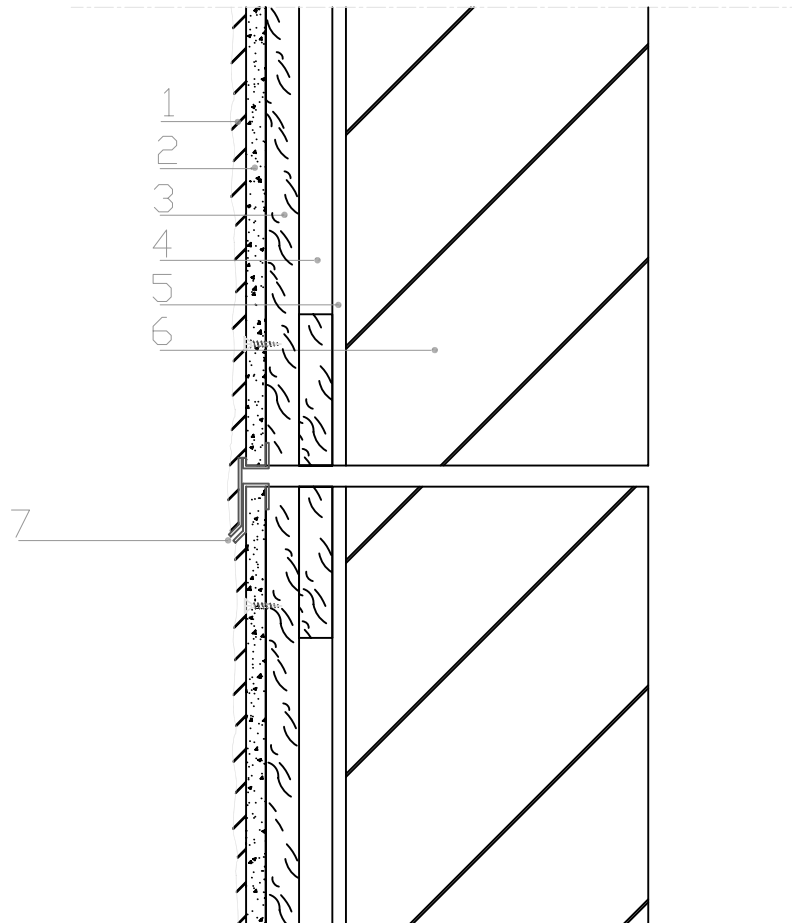

**AQUAPANEL® Outdoor
julkisivujärjestelmä, puuranka
- Vaakaliikuntasäuma**

DET

1:5

1. AQUAPANEL® Outdoor julkisivujärjestelmä (sis. saumatasoite ja -nauha, pohjatasoite, vahvikeverkko, pinnoite)
2. AQUAPANEL® Outdoor- levy
3. Pystyrimoitus (min. 22 x 75)
4. Vaakarimoitus (min. 22 x 75)
5. Tuulensuojalevy, esim. Knauf KXT 9
6. Olemassa oleva seinärakenne
7. Vaakaliikuntasäumaprofiilit, esim. VWS 6010, 6013, 6014