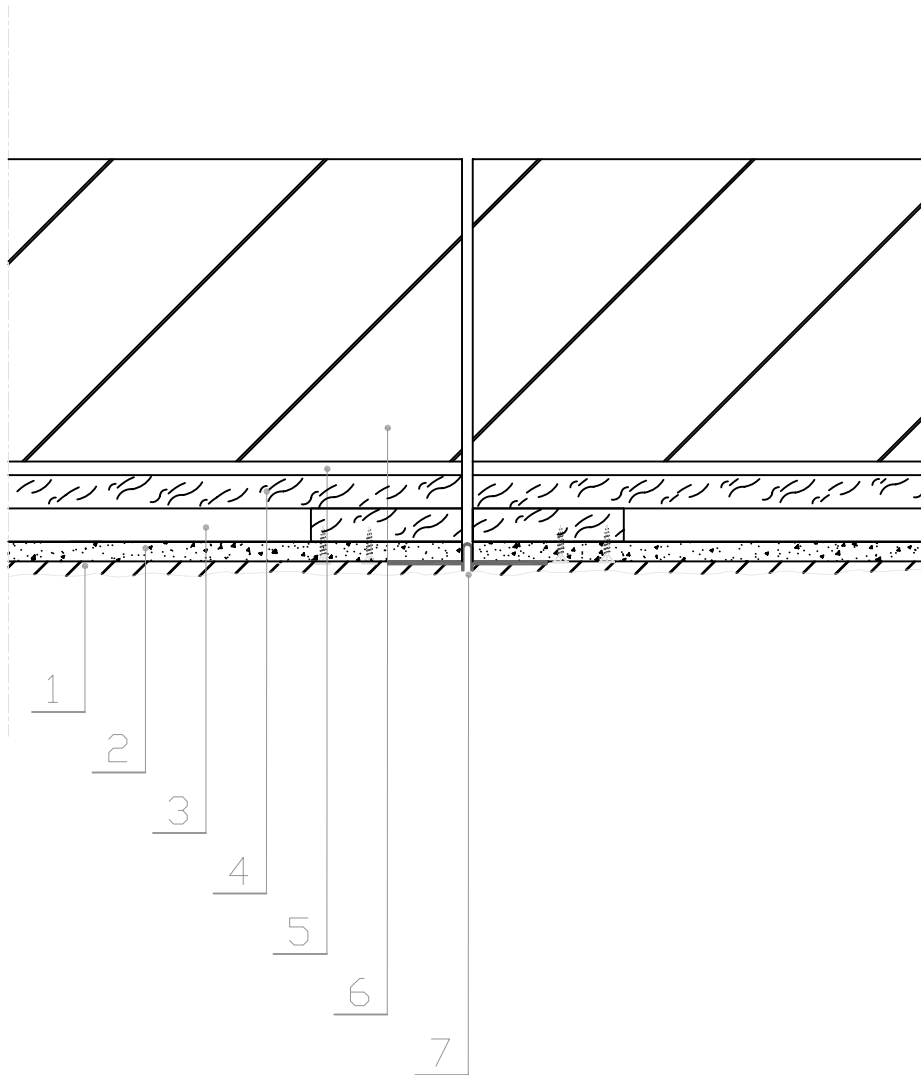

**AQUAPANEL® Outdoor
julkisivujärjestelmä, puuranka
- Pystyliikuntasäuma**

DET

1:5

1. AQUAPANEL® Outdoor julkisivujärjestelmä (sis. saumatasoite ja - nauha, pohjatasoite, vahvikeverkko, pinnoite)
2. AQUAPANEL® Outdoor- levy
3. Pystyrimoitus (min. 22 x 75 mm)
4. Vaakarimoitus (min. 22 x 75 mm)
Vaakaprofiili katki sauman kohdalta
5. Tuulensuojalevy, esim Knauf KXT 9
6. Olemassa oleva seinärakenne
7. Liikuntasäumaprofiili